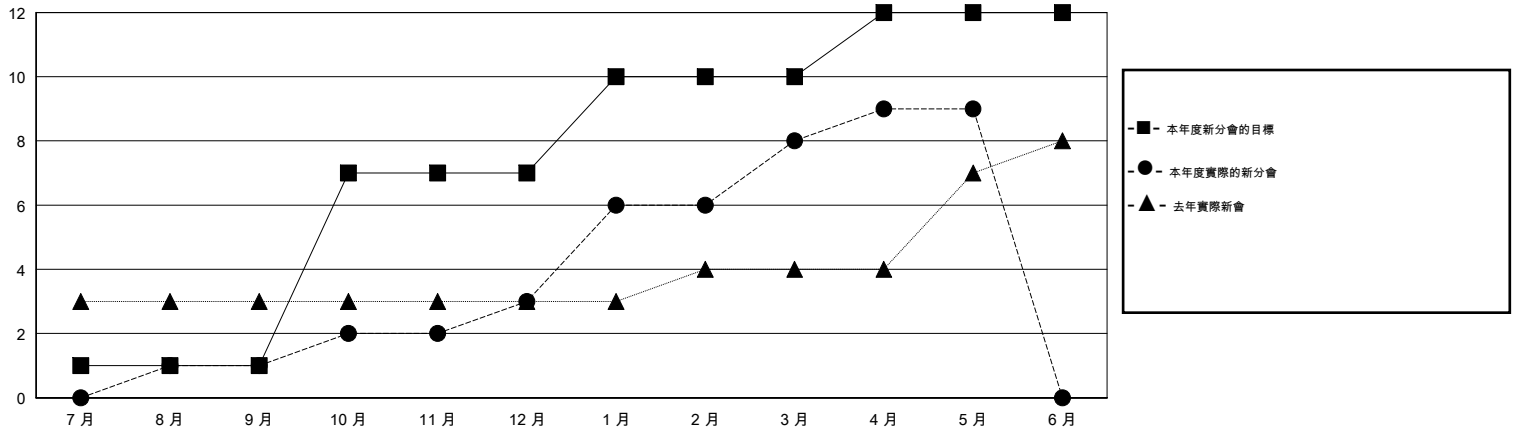

MONTHLY MEMBERSHIP PROGRESS REPORT

District 385

Results as of: 5/31/2017

GMT: ZE RAN SU

地點 CHINA

GMT憲章區

分會			
成果 2016-2017			
季	新分會目標	新會	會員流失的分會
7月/8月/9月	1	1	0
10月/11月/12月	6	2	1
1月/2月/3月	3	5	0
4月/5月/6月	2	1	0

位會員@每位須繳			
成果 2016-2017			
季	新會員淨增長目標 (不含復籍或轉會)	實際新會員增長數 (不含復籍或轉會)	實際退會會員 (包括轉會)
7月/8月/9月	125	189	213
10月/11月/12月	500	189	48
1月/2月/3月	175	208	28
4月/5月/6月	250	113	12

目標與實際新會累積