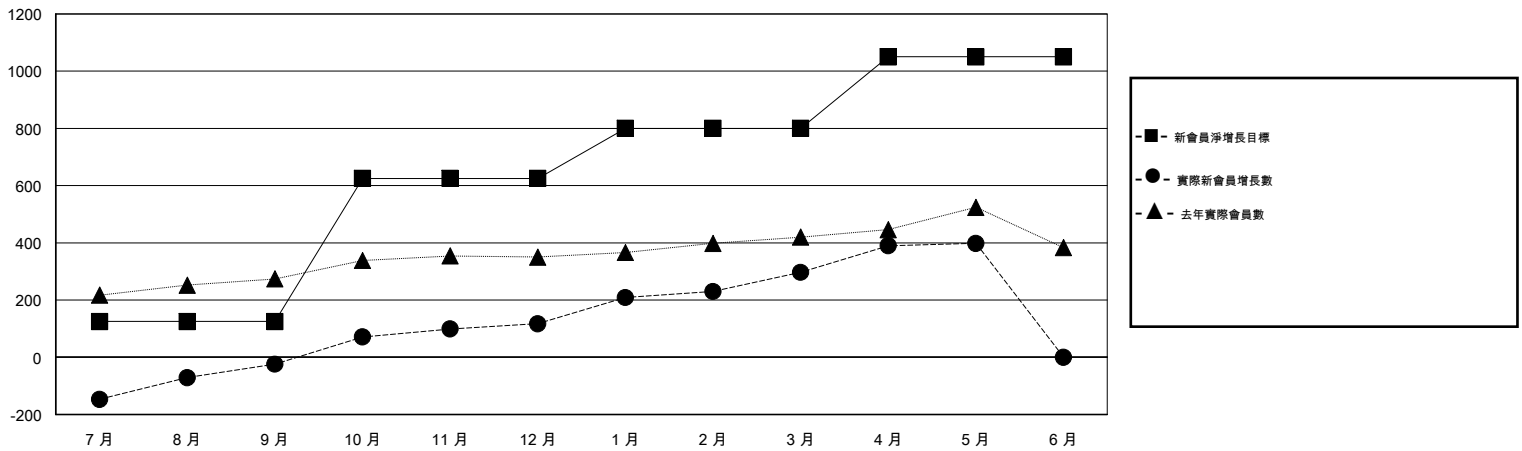

目標和實際會員累積

已取消的分會: 1	
放棄的會員	
過世	0
分會已取消	0
其他	301
總計	301

65 CLUBS OF 74 增添1位或以上的新會員
點擊這裡取得累計會員數據

性別分佈	
男	1,256 (50.30%)
女	1,241 (49.70%)
總計家庭單位會員數	368
支付減半會費的家庭會員	191